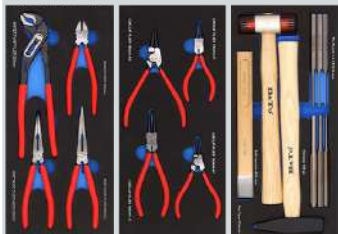

Brutto  
14499,-

**Kampanj  
10599,-**

BATO 92107

**BATO Verktøjsvagn med 7 lådor. 4 lådor med 257 verktøjsdelar. Modell 9106-257. svart**

Låda 1

Låda 3

Låda 2

Låda 4