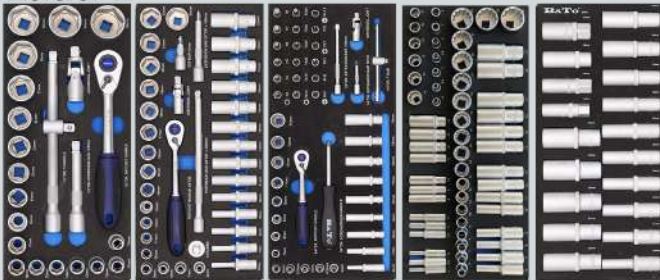

**Låda 7 liten**

BATO 92116

BATO Verktygsvagn XXL-Premium med 13 lådor och arbetsyta i trä 560 verktygsdelar i 13 lådor. Modell 9155-560. Blå svart

Låda 1

Låda 4

Låda 2

Låda 5

Låda 3