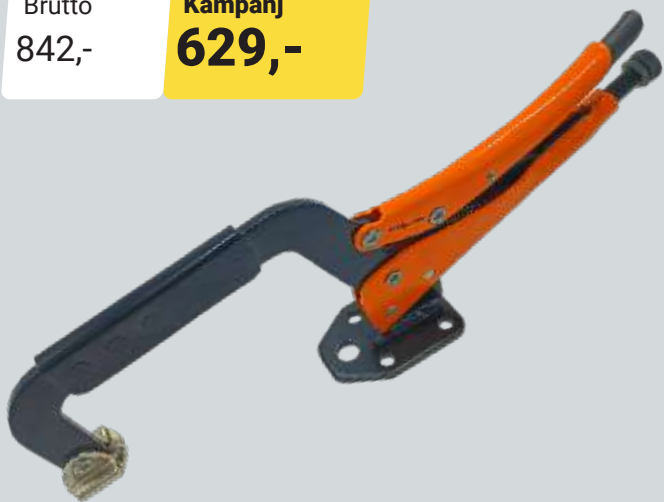

Brutto 434,-  
**Kampanj 399,-**

BATO 70386

**BATO Svetstång/hålltång CSW 24" 610mm. Gap 0-340mm. C-käft med svängtryckssko**

Brutto 767,-  
**Kampanj 699,-**

BATO 70392

**BATO Svetsrörsklämma 11" 275mm. Gap 75mm. BATO 10**

Brutto 344,-  
**Kampanj 319,-**

BATO GO-222-14-589

**BATO GRIP-ON svets/hålltång bordsmontering.**  
C-klämma. 14". Längd 390mm. Gap 0-145mm. Djup 145mm.

Brutto  
842,-

**Kampanj**  
**629,-**

BATO GO-222-18-589