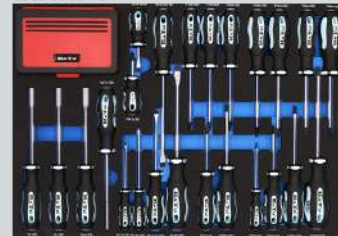

Brutto  
14499,-

**Kampanj  
10599,-**

BATO 92107

**BATO Verktøjsvagn med 7 lådor. 4 lådor med 257 verktøjsdelar. Modell 9106-257. svart**

Låda 1

Låda 3

Låda 2

Låda 4