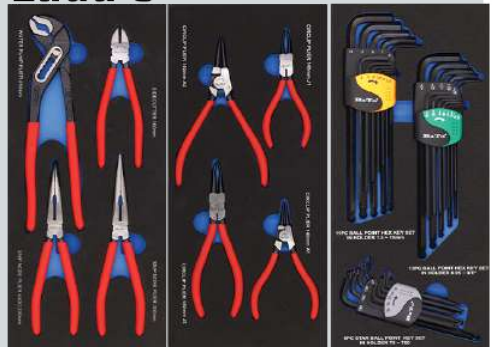

BATO PROFTOOL KAMPANJKATALOG 2024

BATO 92054

BATO Verktøgsvagn med 7 lådor.
6 lådor med 468 verktøgsdelar.
Modell 9137-468 blå

Låda 1

Låda 4

Låda 2

Låda 5

BATO 92024

BATO Verktøgsvagn med 7 lådor.
6 lådor med 468 verktøgsdelar.
Modell 9124-468 svart

Låda 3

Låda 6

Brutto
28419,-

Kampanj
20999,-

KOM IHÅG: DESIGNA DIN EGEN VERKTØGTVAGN PÅ VAGNDESIGNER.SE