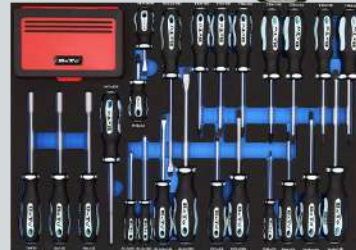

BATO 92108

BATO Verktøjsvagn XXL med 20 lådor med 723 delar verktyg. Modell 9152-723. Blå. Med tumverktyg

Brutto
72499,-

**Kampanj
54999,-**

Låda 6