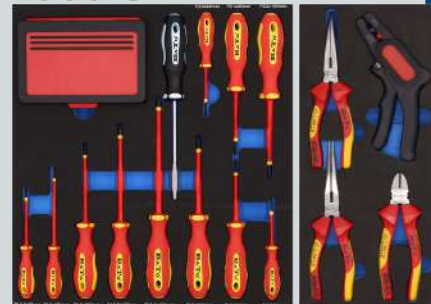

# BATO PROFTOOL KAMPANJKATALOG 2024

BATO 92104

**BATO VDE 1000V Verktögsvagn med 7 lådor. 3 lådor med 176 delar VDE 1000V verktyg, modell 9124-176 svart**

**Låda 1**

**Låda 3**

**Låda 2**

Brutto  
27549,-

**Kampanj  
20999,-**

BATO 1430

**BATO VDE 1000V Stifthylssats 3/8" Insex 6kt. 4-8mm. 5 delar.**

Brutto  
1159,-

**Kampanj  
949,-**

BATO 1420

**BATO VDE 1000V Hylsnyckelsats 3/8" 6kt. 7-22mm. 19 delar.**

Brutto  
4349,-

**Kampanj  
3299,-**