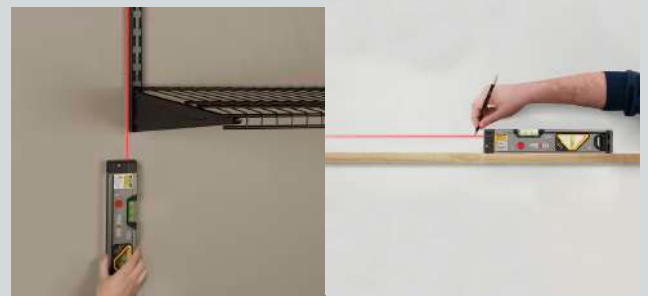

Brutto
2233,-

**Kampanj
1849,-**

BATO PRP1P20

PREXISO P1P20 Mini aluminium laservattenpass 318mm. med kraftfull magnet