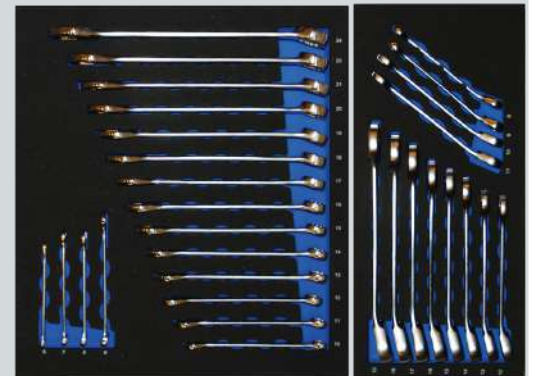

BATO 92138

Modell 9112-340

**BATO Verktygsvagn med 7 lådor och sidoskåp.
340 verktygsdelar i 6 lådor. Modell 9112-340 röd**

BATO 92139

Modell 9112-340

BATO 92140

Modell 9122-340

BATO 92141

Modell 9112-340

Låda 1

Låda 4

Låda 2

Låda 5

Låda 3

Låda 6

Brutto
31899,-

Kampanj
17999,-

KOM IHÅG: DESIGNA DIN EGEN VERKTYGSVAGN PÅ VAGNDESIGNER.SE