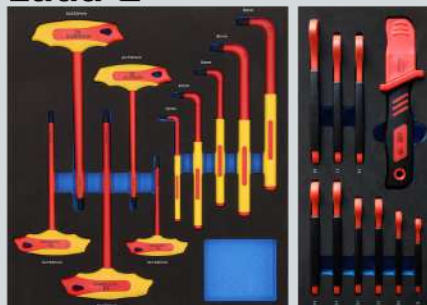

# BATO PROFTOOL KAMPANJKATALOG 2024

BATO 92104

**BATO VDE 1000V Verktögsvagn med 7 lådor. 3 lådor med 176 delar VDE 1000V verktyg, modell 9124-176 svart**

**Låda 1**

**Låda 3**

**Låda 2**

Brutto  
27549,-

**Kampanj  
20999,-**