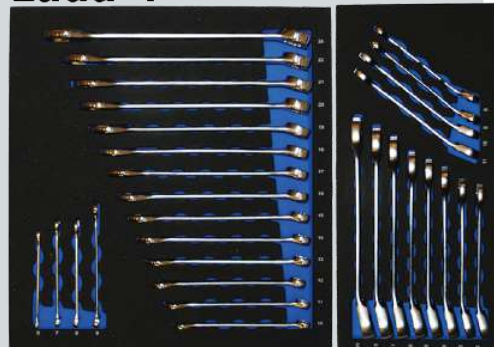

BATO PROFTOOL KAMPANJKATALOG 2024

BATO 92054

BATO Verktøgsvagn med 7 lådor.
6 lådor med 468 verktøgsdelar.
Modell 9137-468 blå

Låda 1

Låda 4

Låda 2

Låda 5

BATO 92024

BATO Verktøgsvagn med 7 lådor.
6 lådor med 468 verktøgsdelar.
Modell 9124-468 svart

Låda 3

Låda 6

Brutto
28419,-

Kampanj
20999,-

KOM IHÅG: DESIGNA DIN EGEN VERKTØGTVAGN PÅ VAGNDESIGNER.SE