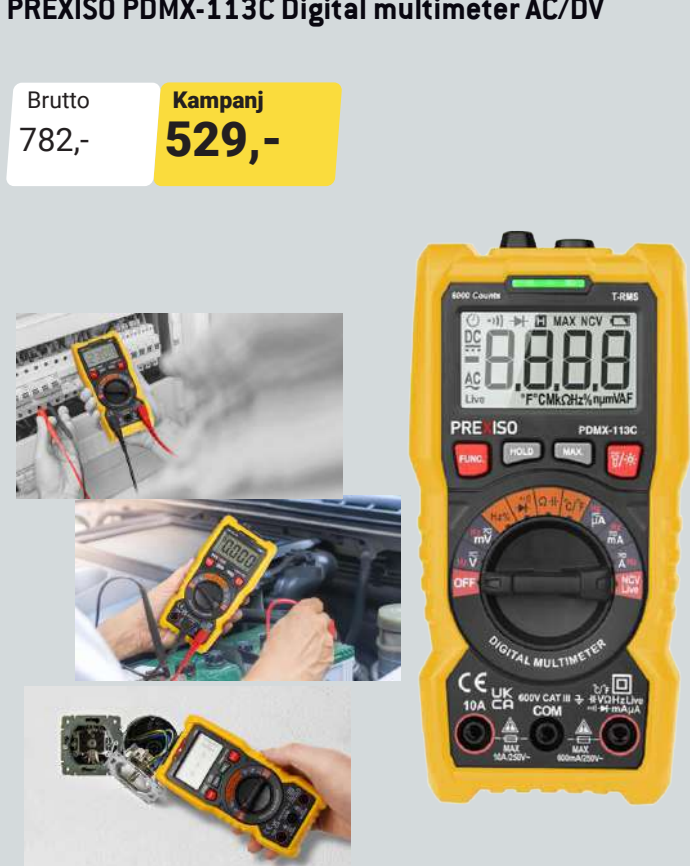

Brutto
782,-

**Kampanj
529,-**

BATO PRPCVX400A

PREXISO PCVX-400A Pen spänningsprovare 12V-400V A