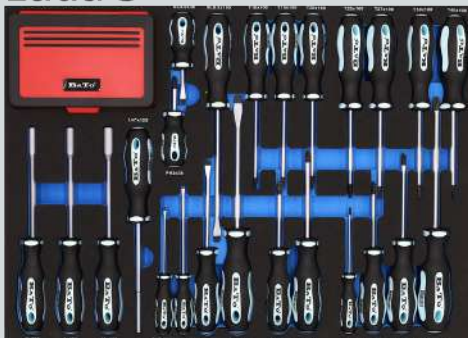

Låda 3

Brutto
26099,-

**Kampanj
18999,-**

KOM IHÅG: DESIGNA DIN EGEN VERKTØGSMAGASIN PÅ VAGNDESIGNER.SE