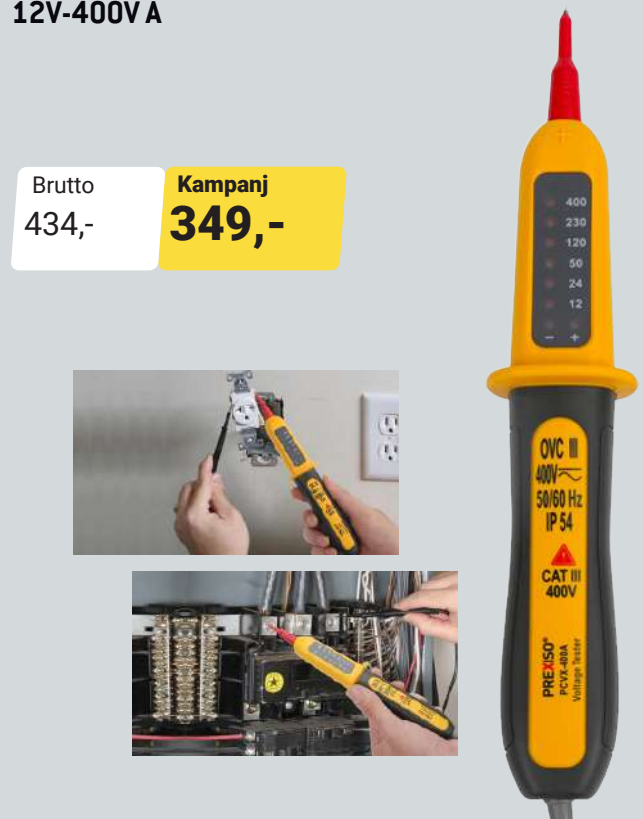

Brutto
434,-

**Kampanj
349,-**