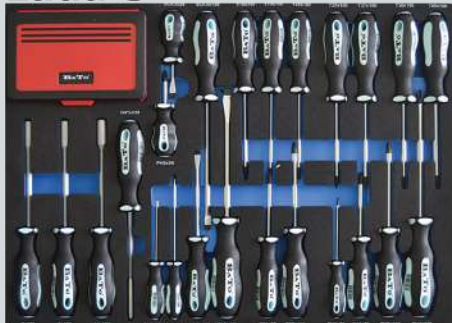

BATO 92051

**BATO Verktøjsvagn med 7 lådor och 450 delar verktyg.
Modell 9137-450 blå**

Låda 1

Låda 4

Låda 2

Låda 5

BATO 92022

**BATO Verktøjsvagn med 7 lådor och 450 delar verktyg.
Modell 9124-450 svart**

Låda 3

Låda 6

Brutto
30999,-

Kampanj
22999,-

Skuffe 7

KOM IHÅG: DESIGNA DIN EGEN VERKTØJSVAGN PÅ VAGNDESIGNER.SE