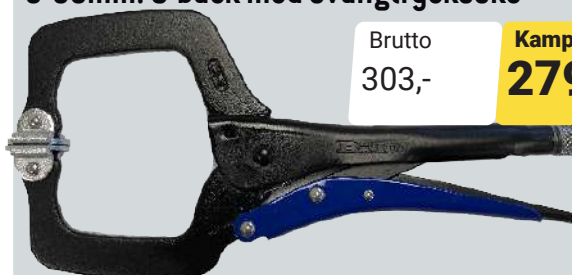

Brutto 303,-
Kampanj 279,-

BATO 70383

BATO Svetstång/hålltång CSW 11" 275mm. Gap 0-89mm. C-back med svängtryckssko. BATO 7