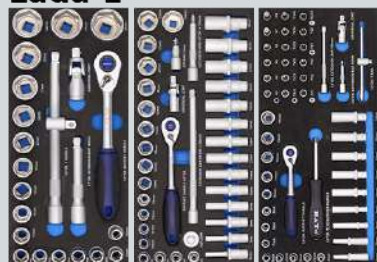

ProfTool

BATO PROFTOOL KAMPANJKATALOG 2024

BATO 92067

BATO XXL Verktøjsvagn med 14 lådor med 506 delar verktyg. Modell 9145-506

BATO 92071

BATO XXL Verktøjsvagn med 14 lådor med 506 delar verktyg. Modell 9146-506

Låda 1

Brutto
50749,-

Kampanj
37999,-

**KOM IHÅG: DESIGNA DIN EGEN
VERKTØJSVAGN PÅ VAGNDESIGNER.SE**