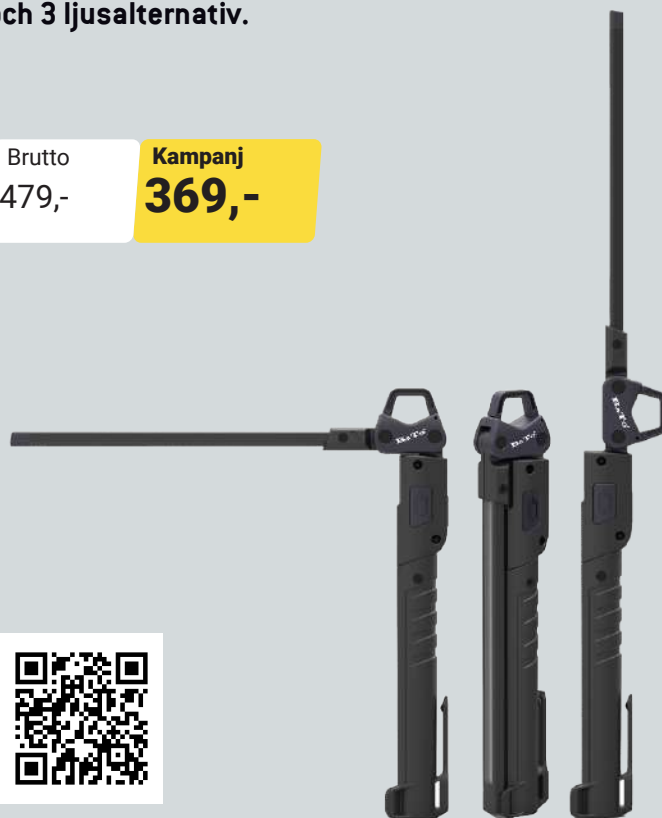

BATO 65305

BATO Arbetslampa 5W kraftfull hopfällbar pro slim 120-600 Lumen. Laddningsbar med 3 st. kraftfulla magneter, hängkrok och 3 ljusalternativ.

NYHET

Brutto
479,-

**Kampanj
369,-**