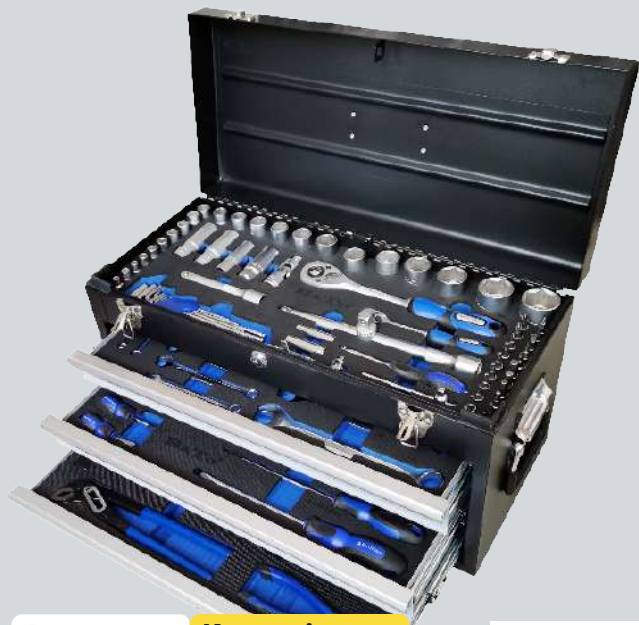

ProfTool

BATO PROFTOOL KAMPANJKATALOG 2024

BATO 1199

BATO Verktygssats 99 delar med 3 lådor. Kraftig låda med bärhandtag i locket och på sidan

Brutto
4784,-

Kampanj
3899,-

BATO 1171

BATO Hylsnyckelsats kombisats 1/4"+3/8"+1/2".
171 delar.