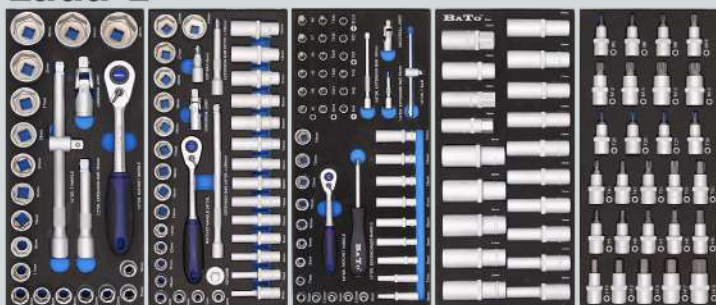

# BATO PROFTOOL KAMPANJKATALOG 2024

BATO 92157

BATO Verktøgsvagn XXL-Premium med 9 lådor, arbetsyta i trä och verktygstavla. 589 verktygsdelar i 7 lådor. Modell 9157-589. Blå svart

Låda 1

Låda 5

Låda 2

Låda 6