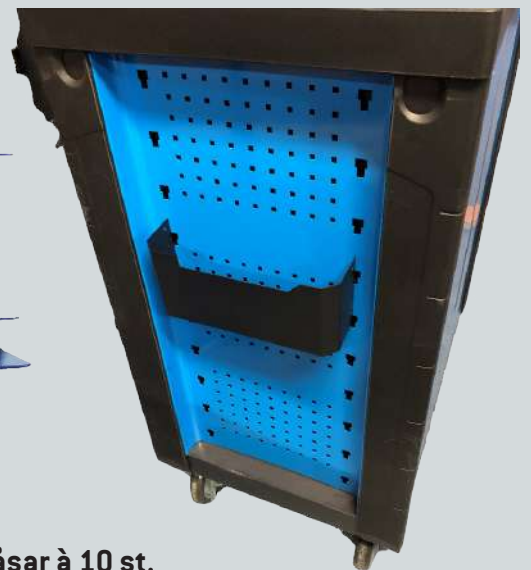

BATO Burkhållare för verktygsvagn