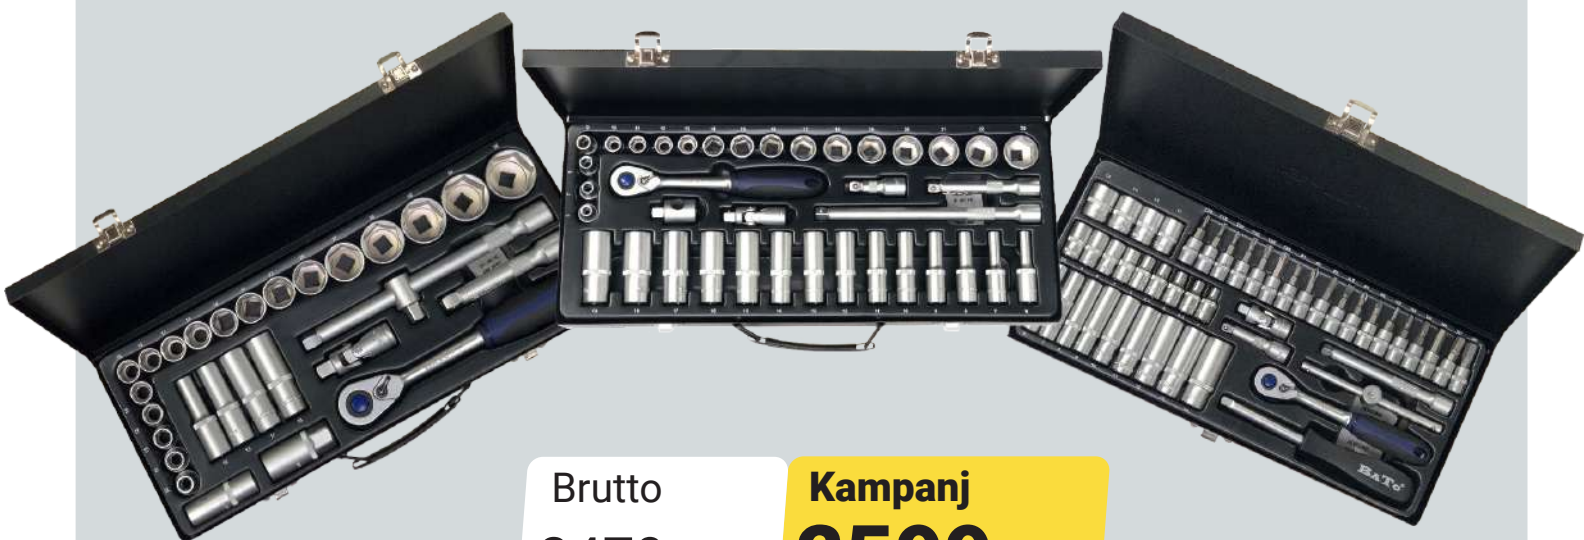

**DESSA 5 ARTIKELNR.  
INGÅR I PAKETET**

BATO 102

**BATO Hylsnyckelsats och hylsor, paket 1/2" innehåller  
1112+1162+1116. Ta bara alla 3 satserna**

Brutto  
2899,-

**Kampanj  
1999,-**

BATO 107

**BATO Hylsnyckelsats paket 1/2" 3/8" 1/4" innehåller  
1112+1212+1312/TP05. Ta bara alla 3 satserna**