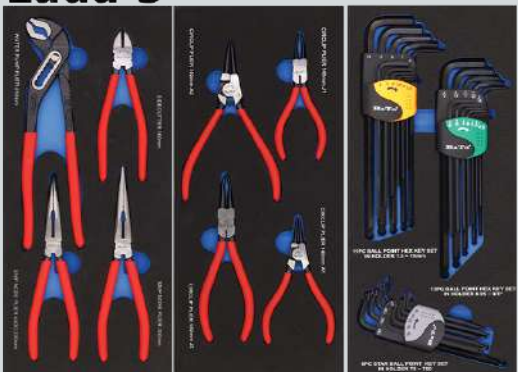

BATO PROFTOOL KAMPANJKATALOG 2024

NYHET

BATO 92008

BATO Verktögsvagn med 7 lådor.
6 lådor med 468 verktygsdelar.
Modell 9106-468 svart

Brutto
24649,-

Kampanj
17999,-

Låda 1

Låda 4

Låda 2

Låda 5

Låda 3

Låda 6

KOM IHÅG: DESIGNA DIN EGEN VERKTÖGSAVGN PÅ VAGNDESIGNER.SE