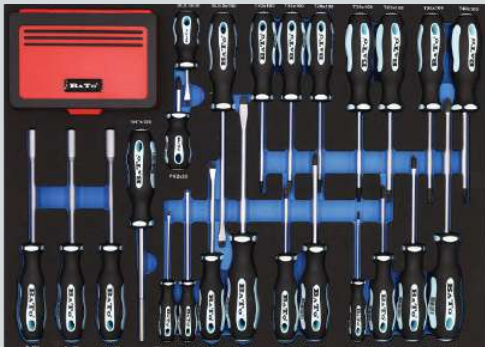

BATO PROFTOOL KAMPANJKATALOG 2024

BATO 92054

BATO Verktøgsvagn med 7 lådor.
6 lådor med 468 verktøgsdelar.
Modell 9137-468 blå

Låda 1

Låda 4

Låda 2

Låda 5

BATO 92024

BATO Verktøgsvagn med 7 lådor.
6 lådor med 468 verktøgsdelar.
Modell 9124-468 svart

Låda 3

Låda 6

Brutto
28419,-

Kampanj
20999,-

KOM IHÅG: DESIGNA DIN EGEN VERKTØGTVAGN PÅ VAGNDESIGNER.SE