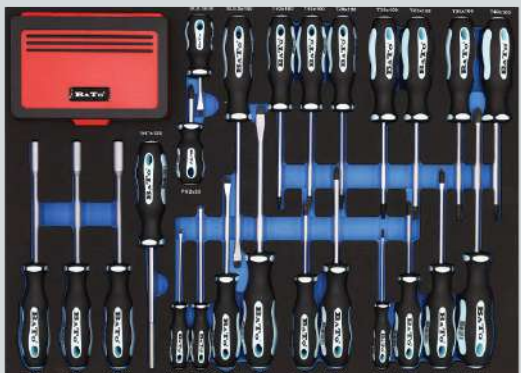

BATO PROFTOOL KAMPANJKATALOG 2024

NYHET

BATO 92008

BATO Verktögsvagn med 7 lådor.
6 lådor med 468 verktygsdelar.
Modell 9106-468 svart

Brutto
24649,-

Kampanj
17999,-

Låda 1

Låda 4

Låda 2

Låda 5

Låda 3

Låda 6

KOM IHÅG: DESIGNA DIN EGEN VERKTÖGSAVGN PÅ VAGNDESIGNER.SE