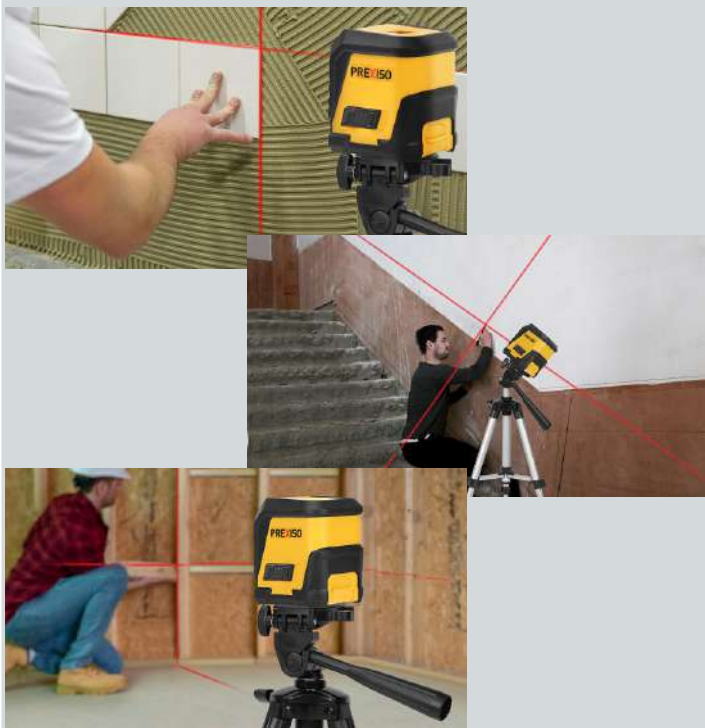

Brutto  
2233,-

**Kampanj  
1849,-**

BATO PRP1P20

**PREXISO P1P20 Mini aluminium laservattenpass 318mm. med kraftfull magnet**

Brutto  
898,-

**Kampanj  
729,-**

BATO PRPLC10UT

**PREXISO PLC10UT Självnivellerande tvärlinjelaser-sats röd 10m. Med 3-bent fot.**