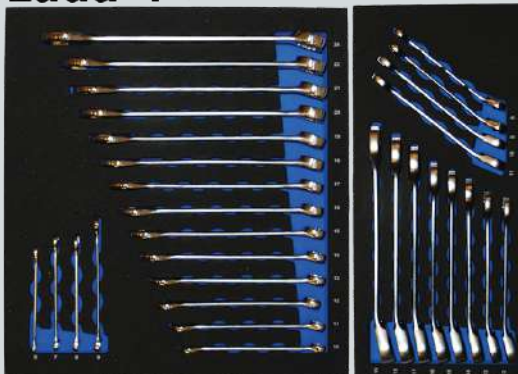

BATO PROFTOOL KAMPANJKATALOG 2024

NYHET

BATO 92008

BATO Verktögsvagn med 7 lådor.
6 lådor med 468 verktygsdelar.
Modell 9106-468 svart

Brutto
24649,-

Kampanj
17999,-

Låda 1

Låda 4

Låda 2

Låda 5

Låda 3

Låda 6

KOM IHÅG: DESIGNA DIN EGEN VERKTÖGSAVGN PÅ VAGNDESIGNER.SE